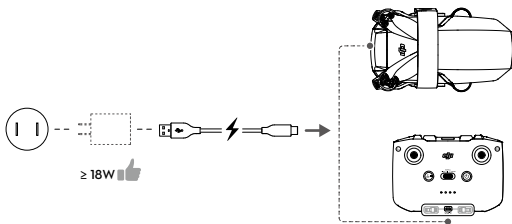

dji MINI 4K

Skrócona instrukcja obsługi

v1.0

FLY MORE COMBO

1

2

Przed pierwszym użyciem należy w pełni naładować inteligentny akumulator.

3

4

5

Sprawdzenie poziomu naładowania akumulatora:
naciśnij raz. Włączenie/wyłączenie zasilania: naciśnij,
a następnie naciśnij i przytrzymaj.

6

Tryb 2

Kontakt
DJI SUPPORT

Ta zawartość może ulec zmianie. Pobierz
najnowszą wersję z