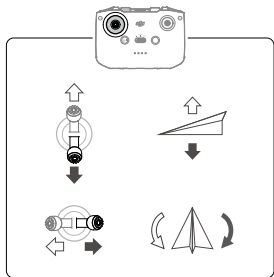

4

5

Sprawdzenie poziomu naładowania akumulatora:
naciśnij raz. Włączenie/wyłączenie zasilania: naciśnij,
a następnie naciśnij i przytrzymaj.

6

Tryb 2

Kontakt
DJI SUPPORT

Ta zawartość może ulec zmianie. Pobierz
najnowszą wersję z