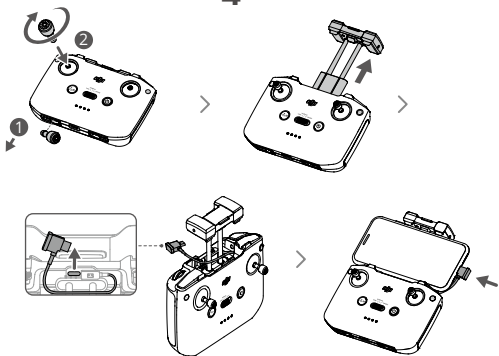

dji MINI 4K

Skrócona instrukcja obsługi

v1.0

FLY MORE COMBO

1

2

Przed pierwszym użyciem należy w pełni naładować inteligentny akumulator.

3

4

5

Sprawdzenie poziomu naładowania akumulatora:
naciśnij raz. Włączenie/wyłączenie zasilania: naciśnij,
a następnie naciśnij i przytrzymaj.

6

Tryb 2

Kontakt
DJI SUPPORT

Ta zawartość może ulec zmianie. Pobierz
najnowszą wersję z