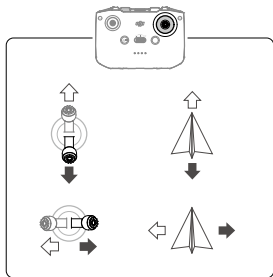

4

5

Sprawdzenie poziomu naładowania akumulatora:
naciśnij raz. Włączenie/wyłączenie zasilania: naciśnij,
a następnie naciśnij i przytrzymaj.

6

Tryb 2

Kontakt
DJI SUPPORT

Ta zawartość może ulec zmianie. Pobierz
najnowszą wersję z